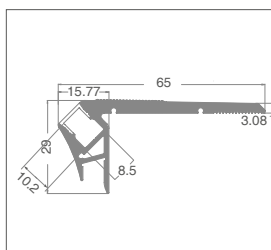

PROFILI DECORATIVI - SCALINO: P06B

CARATTERISTICA

Profilo a doppia emissione con luce frontale e luce segnapasso per montaggio sul bordo dello scalino. Impiego tipico nei teatri, sale cinematografiche, sale conferenza.

IMPIEGABILE CON STRISCE LED DI LARGHEZZA MASSIMA:

8 mm

MASSIMA POTENZA CONSIGLIATA:

24W/m

MATERIALE

Profilo in alluminio 6063 con schermo in PMMA bianco.

ACCESSORI INCLUSI

Ogni barra da 3 metri è completa di 3 coppie di tappi di chiusura.

MONTAGGIO

A superficie con le viti (viti non incluse).

CONFEZIONE

Fornito in confezioni di 5 barre da 3 metri complete di schermo ed accessori. Accessori per ulteriori cambi disponibili con codice separato.

Taglio di profili Project su misura*:

costo fisso di lavorazione a pezzo

VA04

* Forniti con gli accessori di montaggio.

IP20

art	Descrizione	L1	H	L	8011905	
P06B-S-PF-300	profilo completo di schermo in PMMA ed accessori	65	29	3000	912963	1 / 5